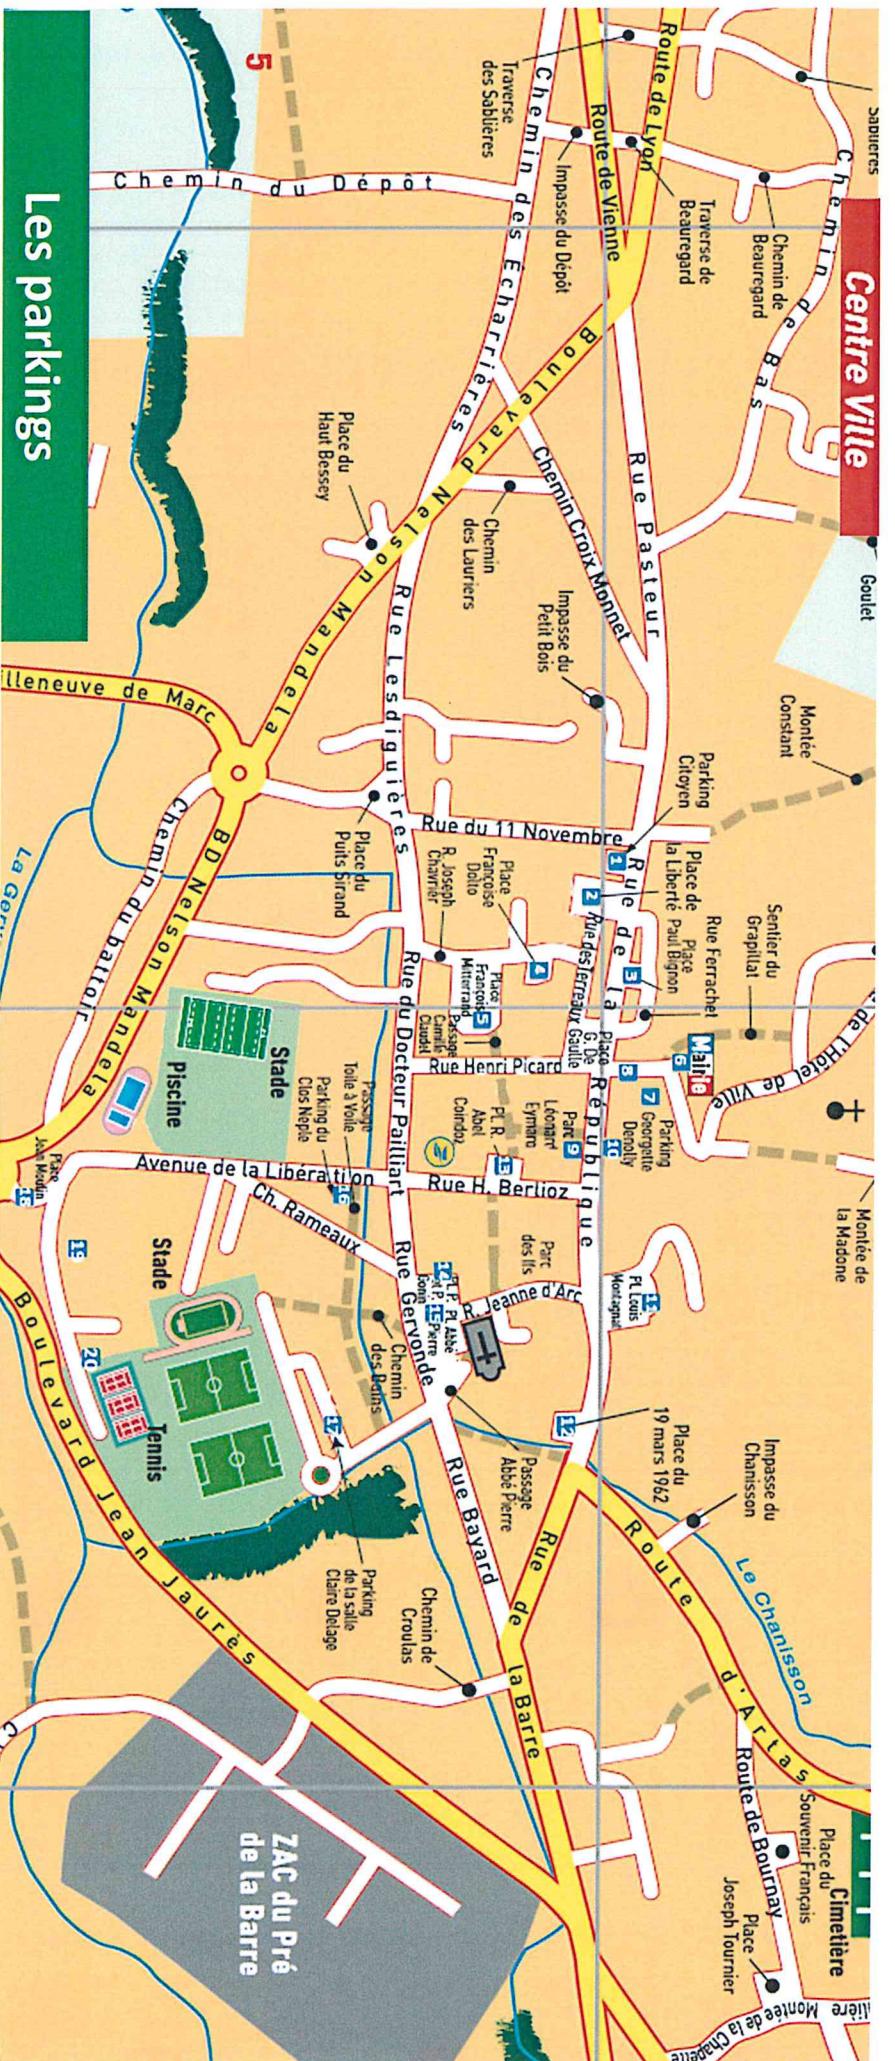

Le stationnement « 10 minutes » sera appliqué dans les rues et parkings suivants :

- Rue de la République
- Rue Hector Berlioz
- Montée de l'Hôtel de Ville
- Place Paul Bignon
- Parking citoyen
- Rue du 11 Novembre
- Rue Pasteur

# Emplacements Stationnement

## Centre-Ville

## Les parkings

- 1** Parking citoyen  
6 places 10 min  
1 place réservée
- 2** Parking Place de la Liberté  
31 places  
15 places 1h30  
1 place réservée
- 3** Parking Place Paul Bignon  
8 places 10 min  
1 place réservée
- 4** Parking Place Françoise Dolto  
24 places  
1 place réservée
- 5** Parking Place François Mitterrand  
180 places  
2 places réservées   
emplacement camping-car
- 6** Parking de la Mairie  
10 places  
1 place réservée
- 7** Parking Georgette Denolly  
44 places
- 8** Parking Montée de l'Hôtel de Ville  
2 places 10min  
9 places 1h30
- 9** Parking immeuble parc  
2 places 10 min  
1 place réservée
- 10** Parking rue de la République  
2 places 10 min
- 11** Parking Place Louis Montagnat  
68 places  
1 place réservée
- 12** Parking Place du 19 mars 1962  
19 places
- 13** Parking Place Abel Coindoz  
12 places  
1 place réservée
- 14** Parking Place Pierre et Paul Gonin (cinéma)  
26 places
- 15** Parking Place de l'Abbé Pierre  
26 places  
1 place réservée
- 16** Parking du Clos Neple  
12 places  
1 place réservée
- 17** Parking de la Salle Claire Delage  
178 places  
3 places réservées   
emplacement covoiturage
- 18** Parking Place Jean Moulin  
45 places  
1 place réservée   
2 places véhicules électriques
- 19** Parking du collège  
27 places  
11 places de bus  
3 places taxis  
10 dépose minutes
- 20** Parking du gymnase  
67 places  
2 places réservées