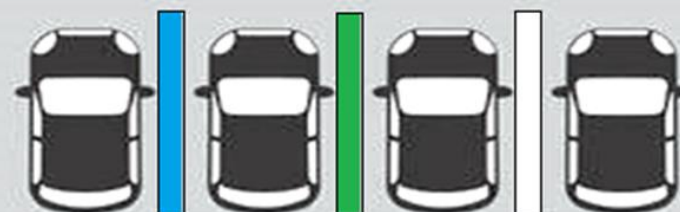

Se garer ?

Plein de possibilités