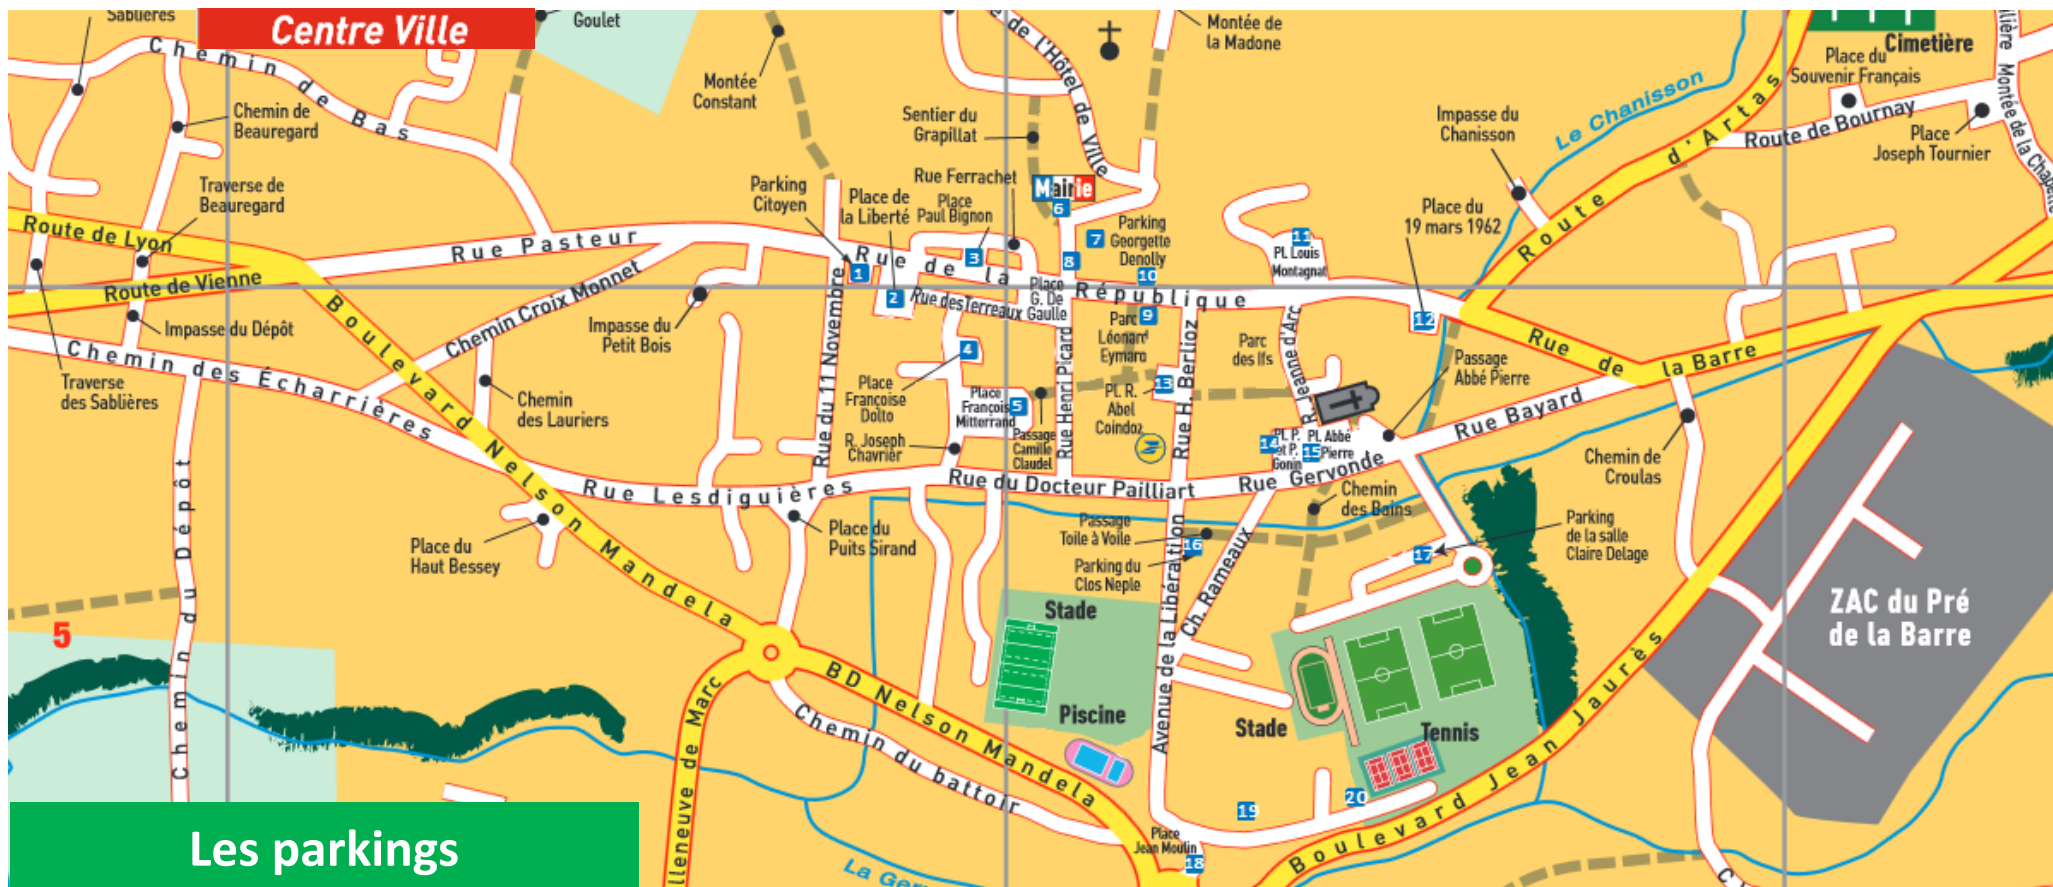

Zone verte (10 minutes)

- Rue de la République
- Rue Hector Berlioz
- Montée de l'Hôtel de Ville
- Place Paul Bignon
- Parking citoyen
- Rue du 11 Novembre
- Rue Pasteur

Zone bleue (1h30)

- Parking Place de la Liberté
- Montée de l'Hôtel de Ville
- Rue des Terreaux
- Rue Hector Berlioz

Une borne électrique

Parking Place Jean Moulin

Se garer ?

Plein de possibilités

Les parkings

- | | | | | |
|---|---|---|--|--|
| <p>1 Parking citoyen
6 places 10 min
1 place réservée</p> | <p>5 Parking Place François Mitterrand
180 places
2 places réservées
emplacement camping-car</p> | <p>9 Parking immeuble parc
2 places 10 min
1 place réservée</p> | <p>14 Parking Place Pierre et Paul Gonin (cinéma)
26 places</p> | <p>18 Parking Place Jean Moulin
45 places
1 place réservée
2 places véhicules électriques</p> |
| <p>2 Parking Place de la Liberté
31 places
15 places 1h30
1 place réservée</p> | <p>6 Parking de la Mairie
10 places
1 place réservée</p> | <p>10 Parking rue de la République
2 places 10 min</p> | <p>15 Parking Place de l'Abbé Pierre
26 places
1 place réservée</p> | <p>19 Parking du collège
27 places
11 places de bus
3 places taxis
10 dépose minutes
1 place réservée</p> |
| <p>3 Parking Place Paul Bignon
8 places 10 min
4 places réservées</p> | <p>7 Parking Georgette Denolly
44 places</p> | <p>11 Parking Place Louis Montagnat
68 places
1 place réservée</p> | <p>16 Parking du Clos Neple
12 places
1 place réservée</p> | <p>20 Parking du gymnase
67 places
2 places réservées</p> |
| <p>4 Parking Place Françoise Dolto
24 places
1 place réservée</p> | <p>8 Montée de l'Hôtel de Ville
2 places 10min
9 places 1h30</p> | <p>12 Parking Place du 19 mars 1962
19 places</p> | <p>17 Parking de la Salle Claire Delage
178 places
3 places réservées
emplacement covoiturage</p> | |
| | | <p>13 Parking Place Abel Coindoz
12 places
1 place réservée</p> | | |